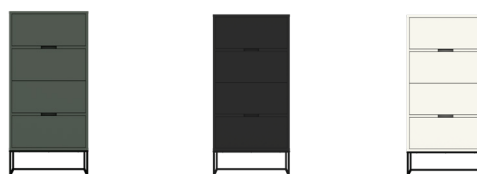

2354 Dresser 4Dr

W:60,5 x D:43 x H:127 cm

3299,-

Misty green/Black
- 067

Shadow black/Black
- 070

Cotton white/Black
- 072