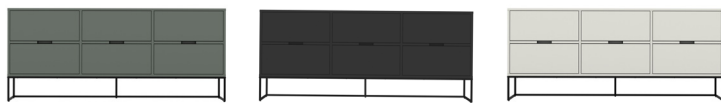

**2346 Sideboard 6Dr**  
W:176,5 x D:43 x H:76 cm

5299,-

Misty green/Black  
- 067

Shadow black/Black  
- 070

Cotton white/Black  
- 072

**2356 Highboard 2D 4Dr**  
W:118,5 x D:43 x H:127 cm

5999,-

Misty green/Black  
- 067

Shadow black/Black  
- 070

Cotton white/Black  
- 072

**2344 Sideboard 2D 2Dr**  
W:176,5 x D:43 x H:76 cm

4499,-

Misty green/Black  
- 067

Shadow black/Black  
- 070

Cotton white/Black  
- 072

**2352 Sideboard 2D**  
W:118,5 x D:43 x H:76 cm

3299,-

Misty green/Black  
- 067

Shadow black/Black  
- 070

Cotton white/Black  
- 072

**2349 Coffee table**  
W:120 x D:60 x H:40 cm

1749,-

Misty green/Black  
- 067

Shadow black/Black  
- 070

**3233 Gina/Liam**

W:48,5 x D:51 x H:83,5 cm SH: 46 cm  
Seat: PU, Pad: PU, Leg: Metal

Brown/Black  
3233-260

2-p

**3377 Lex**

W:47,5 x D:56 x H:85 cm SH: 48 cm  
Seat: Velour, Leg: Metal

Green/Black  
3377-275