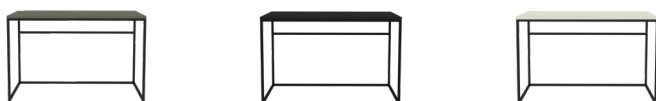

1899,-

Misty green/Black  
- 067

Shadow black/Black  
- 070

Cotton white/Black  
- 072

**2345 Roll container**

W:40 x D:45 x H:60 cm

1799,-

Misty green  
- 067